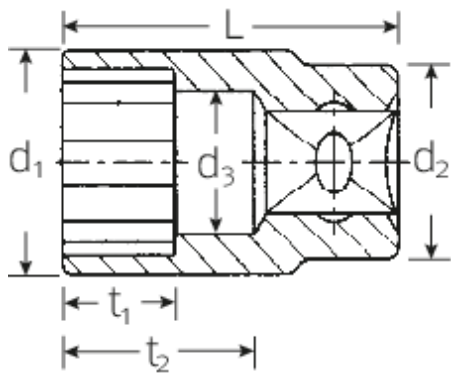

Steckschlüsseinsätze 3/8", zöllig

45a

Art.No. **02410046**
GTIN **4018754126989**
Model **45 A 15/16**

Bezeichnung. 3/8" Steckschlüsseinsatz SW 15/16" L.35mm

Eigenschaften.

- ASME B 107.1, Fed. Spec. GGG-W-641, SAE AS 954-E (Prüfwerte)
- HPQ®-Hochleistungsstahl, verchromt

Technische Zeichnung.

Technische Attribute.

Abtriebsprofil	Doppelsechskant AS-Drive®
Antriebsvierkant innen (Zoll)	3/8"
d1	31,5 mm
d2	24 mm
d3	22,6 mm
Länge mm (L)	35 mm
Schlüsselweite [Zoll]	15/16 "
t1	18,5 mm
t2	20,7 mm

Logistikdaten.

Tiefe mm (IFS)	35
Breite mm (IFS)	32
Höhe mm (IFS)	32
Länge (verpackt, mm)	150
Breite (verpackt, mm)	70
Höhe (verpackt, mm)	32
Volumen (verpackt, dm ³)	0.336 dm ³
Code	02410046
Gewicht (brutto, kg)	0,435
Gewicht PAP (kg)	0,000
Gewicht PVC (kg)	0,005
GTIN	4018754126989
Ursprungsland	GERMANY
Ursprungsregion	Nordrhein-Westfalen
WEEE/ElektroG	nicht ear-pflichtig
Zolltarifnr	82042000
Packnorm	5
Gewicht	95 g

Varianten.

Code	Artikelnr (ERP)	Bezeichnung	GTIN
02410016	45 A 1/4	3/8" Steckschlüsseleinsatz SW 1/4" L.24mm	4018754004195
02410020	45 A 5/16	3/8" Steckschlüsseleinsatz SW 5/16" L.25mm	4018754004201
02410022	45 A 11/32	3/8" Steckschlüsseleinsatz SW 11/32" L.25mm	4018754004218