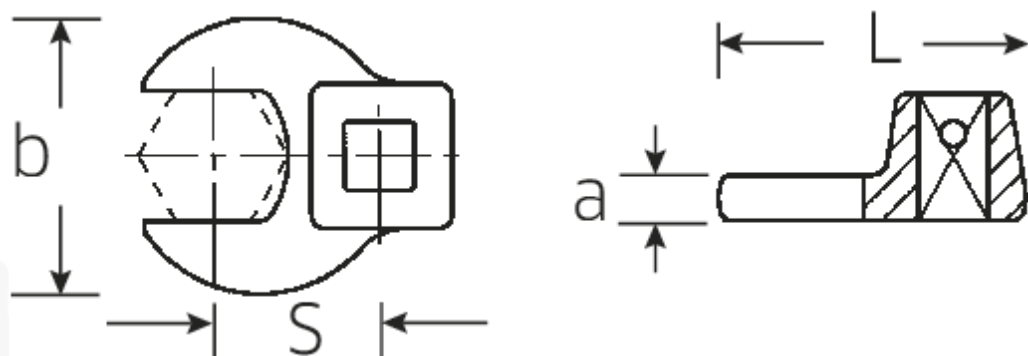

Technische Zeichnung.

Technische Attribute.

a 6,3 mm

Logistikdaten.

Tiefe mm (IFS) 44