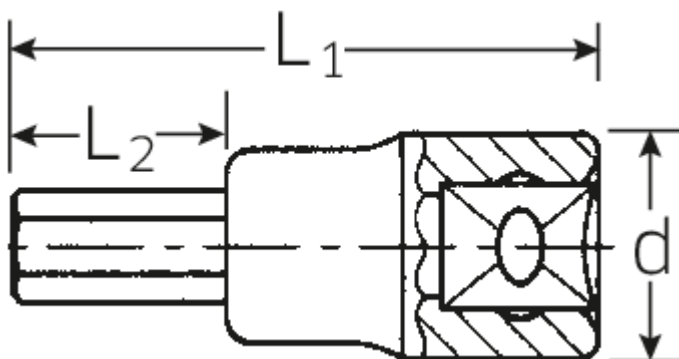

## INHEX-Schraubendrehereinsätze 1/2", zöllig

54a

Art.No. 03450036  
GTIN 4018754008438  
Model 54 A 5/8

**Bezeichnung.** INHEX-Schraubendrehereinsatz 1/2" 5/8" L.60mm

**Eigenschaften.**

- für Innensechskantschrauben
- DIN 7422
- Chrome-Alloy-Steel, verchromt

### Technische Zeichnung.

## Technische Attribute.

Abtriebsprofil	Sechskant
Abtriebssechskant außen (Zoll)	5/8"
Antriebsvierkant innen (Zoll)	1/2"
d	27,5 mm
L1	60 mm
L2	20 mm

## Logistikdaten.

Tiefe mm (IFS)	60
Breite mm (IFS)	27
Höhe mm (IFS)	27
Länge (verpackt, mm)	85
Breite (verpackt, mm)	80
Höhe (verpackt, mm)	54
Volumen (verpackt, dm <sup>3</sup> )	0.3672 dm <sup>3</sup>
Code	03450036
Gewicht (brutto, kg)	0,845
Gewicht PAP (kg)	0,000
Gewicht PVC (kg)	0,006
GTIN	4018754008438
Ursprungsland	GERMANY
Ursprungsregion	Nordrhein-Westfalen
WEEE/ElektroG	nicht ear-pflichtig
Zolltarifnr	82042000
Packnorm	5
Gewicht	169 g