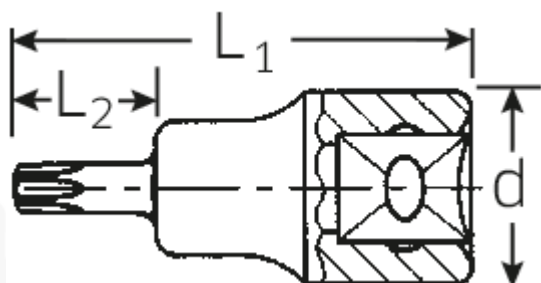

TORX®-Schraubendrehereinsätze 1/2"

54TX

Art.No. 03100020
GTIN 4018754006649
Model 54 TX T 20

Bezeichnung. 1/2" Schraubendrehereinsatz L.55mm

Eigenschaften.

- für Innen TORX®-Schrauben
- Chrome-Alloy-Steel, verchromt

Technische Zeichnung.

Technische Attribute.

Abtriebsprofil TORX®
Antriebsvierkant innen (Zoll) 1/2"

Logistikdaten.

Tiefe mm (IFS) 55
Breite mm (IFS) 23

| | | | |
|-----------------------------|---------|--------------------------------|---------------------|
| d | 22,7 mm | Höhe mm (IFS) | 23 |
| Größe Abtriebsprofil | T20 | Länge (verpackt, mm) | 100 |
| L1 | 55 mm | Breite (verpackt, mm) | 80 |
| L2 | 17 mm | Höhe (verpackt, mm) | 23 |
| Länge mm (L) | 55 mm | Volumen (verpackt, dm3) | 0.184 dm3 |
| | | Code | 03100020 |
| | | Gewicht (brutto, kg) | 0,361 |
| | | Gewicht PAP (kg) | 0,000 |
| | | Gewicht PVC (kg) | 0,005 |
| | | GTIN | 4018754006649 |
| | | Ursprungsland | GERMANY |
| | | Ursprungsregion | Nordrhein-Westfalen |
| | | WEEE/ElektroG | nicht ear-pflichtig |
| | | Zolltarifnr | 82042000 |
| | | Packnorm | 5 |
| | | Gewicht | 71 g |