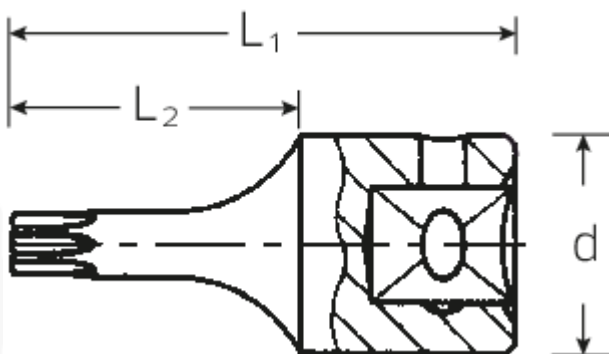

## TORX®-Schraubendrehereinsätze 1/4"

44KTX

Art.No. 01350027  
GTIN 4018754001187  
Model 44 KTX T 27  
SCHRAUBENDREHEREINSATZ 1/4  
ZOLL

**Bezeichnung.** 1/4" Schraubendrehereinsatz L.28mm

**Eigenschaften.**

## Technische Attribute.

Abtriebsprofil	TORX®
Antriebsvierkant innen (Zoll)	1/4"
d	11,6 mm
Größe Abtriebsprofil	T27
L1	28 mm
L2	16 mm
Länge mm (L)	28 mm