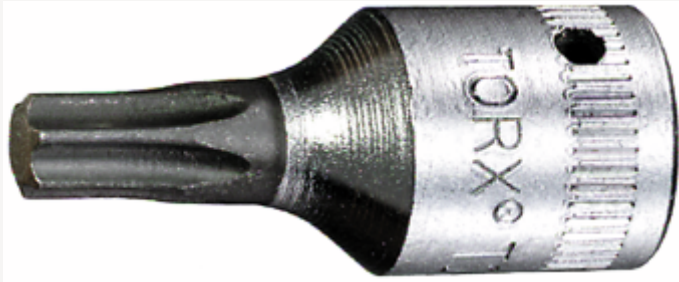

## TORX®-Schraubendrehereinsätze 1/4"

44KTX

Art.No. 01350027  
GTIN 4018754001187  
Model 44 KTX T 27  
SCHRAUBENDREHEREINSATZ 1/4  
ZOLL

**Bezeichnung.** 1/4" Schraubendrehereinsatz L.28mm

**Eigenschaften.**

- für Innen TORX®-Schrauben
- Chrome-Alloy-Steel, verchromt

## Technische Attribute.

Abtriebsprofil	TORX®
Antriebsvierkant innen (Zoll)	1/4"
d	11,6 mm
Größe Abtriebsprofil	T27
L1	28 mm
L2	16 mm
Länge mm (L)	28 mm