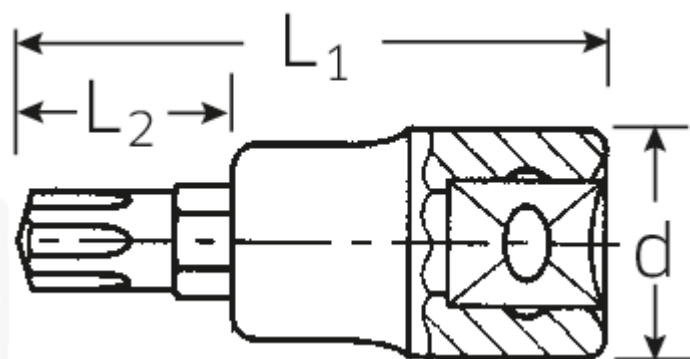

## Schraubendrehereinsätze 1/2"

**54CV**

Art.No. **03090009**  
GTIN **4018754108602**  
Model **54 CV M 9**

**Bezeichnung.** 1/2" Schraubendrehereinsatz Ribe-CV® L.60mm

**Eigenschaften.**

- für Innenkeilprofilschrauben (Ribe-CV®)
- Chrome-Alloy-Steel, verchromt

### Technische Zeichnung.

## Technische Attribute.

Antriebsvierkant innen (Zoll)	1/2"
d	22,7 mm
Größe Abtriebsprofil	M9
L1	60 mm
L2	22 mm

## Logistikdaten.

Tiefe mm (IFS)	61
Breite mm (IFS)	23
Höhe mm (IFS)	23
Länge (verpackt, mm)	130
Breite (verpackt, mm)	95
Höhe (verpackt, mm)	25
Volumen (verpackt, dm3)	0.30875 dm3
Code	03090009
Gewicht (brutto, kg)	0,470
Gewicht PAP (kg)	0,000
Gewicht PVC (kg)	0,004
GTIN	4018754108602
Ursprungsland	GERMANY
Ursprungsregion	Nordrhein-Westfalen
WEEE/ElektroG	nicht ear-pflichtig
Zolltarifnr	82042000
Packnorm	5
Gewicht	92 g