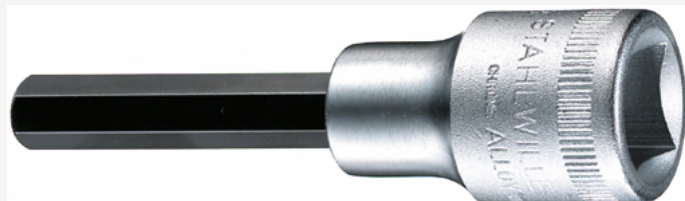

## INHEX-Schraubendrehereinsätze 1/2", metrisch, Sonderlängen

**1054/3054**

Art.No. **03151007**  
GTIN **4018754006939**  
Model **1054/7**

**Bezeichnung.** INHEX-Schraubendrehereinsatz 1/2" 7mm L.100mm

**Eigenschaften.**

- für Innensechskantschrauben
- Sonderlängen
- DIN 7422
- Chrome-Alloy-Steel, verchromt

### Technische Attribute.

Abtriebsprofil	Sechskant
Abtriebssechskant außen (mm)	7 mm
Antriebsvierkant innen (Zoll)	1/2"
d	22,7 mm
L1	100 mm
L2	62 mm
Nr.	1054/7