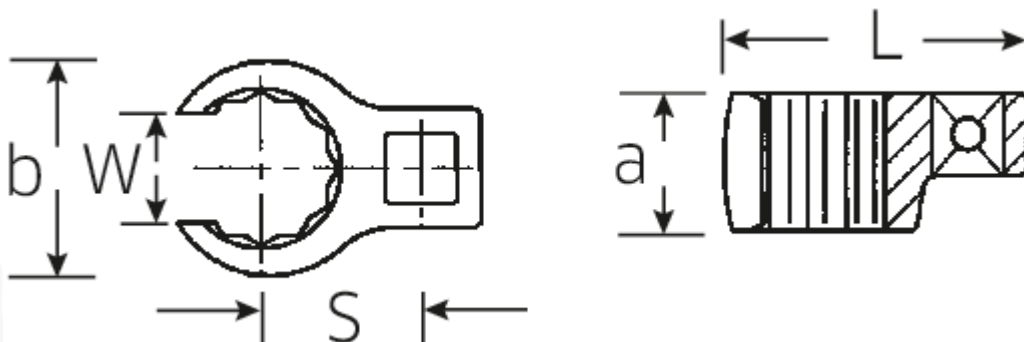

Technische Zeichnung.

Technische Attribute.

a 13,5 mm

Logistikdaten.

Tiefe mm (IFS) 27