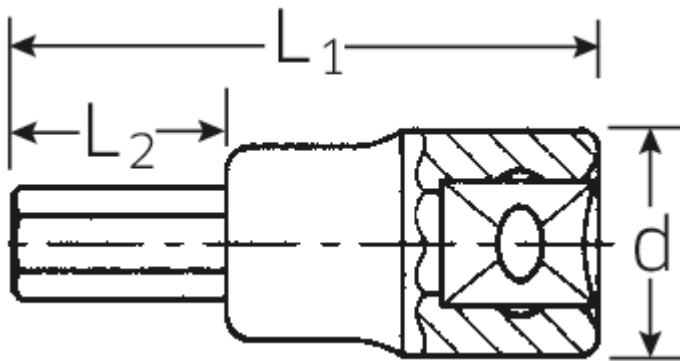

## INHEX-Schraubendrehereinsätze 1/2", metrisch

54

Art.No. **03050008**  
GTIN **4018754006274**  
Model **54 8**

**Bezeichnung.** INHEX-Schraubendrehereinsatz 1/2" 8mm L.60mm

**Eigenschaften.**

- für Innensechskantschrauben
- DIN 7422
- Chrome-Alloy-Steel, verchromt

## Technische Zeichnung.

## Technische Attribute.

Abtriebsprofil	Sechskant
Abtriebssechskant außen (mm)	8 mm
Antriebsvierkant innen (Zoll)	1/2"
d	22,7 mm
L1	60 mm
L2	22 mm

## Logistikdaten.

Tiefe mm (IFS)	60
Breite mm (IFS)	23
Höhe mm (IFS)	23
Länge (verpackt, mm)	70
Breite (verpackt, mm)	62
Höhe (verpackt, mm)	41
Volumen (verpackt, dm <sup>3</sup> )	0.17794 dm <sup>3</sup>
Code	03050008
Gewicht (brutto, kg)	0,380
Gewicht PAP (kg)	0,000
Gewicht PVC (kg)	0,003
GTIN	4018754006274
Ursprungsland	GERMANY
Ursprungsregion	Nordrhein-Westfalen
WEEE/ElektroG	nicht ear-pflichtig
Zolltarifnr	82042000
Packnorm	5
Gewicht	70 g