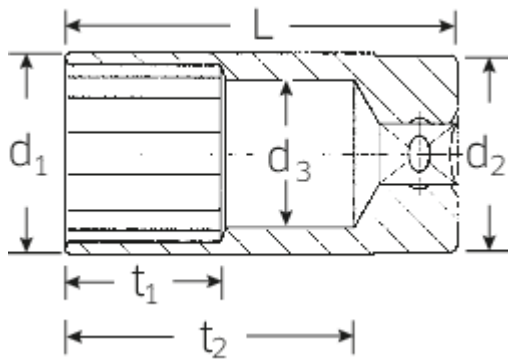

Steckschlüsseinsätze 1/2", metrisch, lang

51

Art.No. 03020022
GTIN 4018754005659
Model 51 22

Bezeichnung.

1/2" Steckschlüsseinsatz SW 22mm L.83mm

Eigenschaften.

- lang
- DIN 3124/ISO 2725-1, DIN EN 3710, DIN EN 3709, ASME B 107.5M
- HPQ®-Hochleistungsstahl, verchromt
- Gr. 16-5/8, 20,8: mit Gummieinsatz für Zündkerzen

Technische Zeichnung.

Technische Attribute.

Abtriebsprofil	Doppelsechskant AS-Drive®
Antriebsvierkant innen (Zoll)	1/2"
d1	29,7 mm
d2	27,5 mm
d3	21 mm
Länge mm (L)	83 mm
Schlüsselweite [mm und Zoll]	22
t1	35 mm
t2	65,5 mm

Logistikdaten.

Tiefe mm (IFS)	83
Breite mm (IFS)	30
Höhe mm (IFS)	30
Länge (verpackt, mm)	153
Breite (verpackt, mm)	90
Höhe (verpackt, mm)	60
Volumen (verpackt, dm3)	0.8262 dm3
Code	03020022
Gewicht (brutto, kg)	2,020
Gewicht PAP (kg)	0,000
Gewicht PVC (kg)	0,011
GTIN	4018754005659
Ursprungsland	GERMANY
Ursprungsregion	Nordrhein-Westfalen
WEEE/ElektroG	nicht ear-pflichtig
Zolltarifnr	82042000
Packnorm	10
Gewicht	200 g