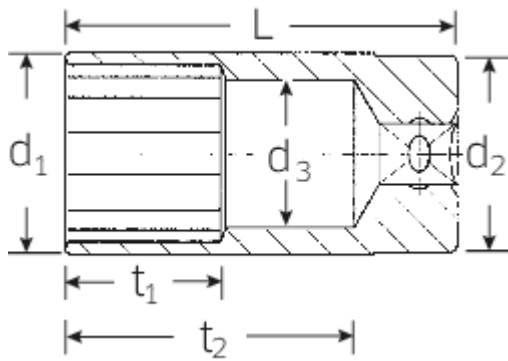

Steckschlüsseinsätze 1/2", metrisch, lang

51

Art.No. **03020026**
GTIN **4018754005680**
Model **51 26**

Bezeichnung.

1/2" Steckschlüsseinsatz SW 26mm L.83mm

Eigenschaften.

- lang
- DIN 3124/ISO 2725-1, DIN EN 3710, DIN EN 3709, ASME B 107.5M
- HPQ®-Hochleistungsstahl, verchromt
- Gr. 16-5/8, 20,8: mit Gummieinsatz für Zündkerzen

Technische Zeichnung.

Technische Attribute.

Abtriebsprofil	Doppelsechskant AS-Drive®
Antriebsvierkant innen (Zoll)	1/2"
d1	34,4 mm
d2	32,5 mm
d3	23 mm
Länge mm (L)	83 mm
Schlüsselweite [mm und Zoll]	26
t1	35 mm
t2	65,3 mm

Logistikdaten.

Tiefe mm (IFS)	84
Breite mm (IFS)	35
Höhe mm (IFS)	35
Länge (verpackt, mm)	180
Breite (verpackt, mm)	88
Höhe (verpackt, mm)	37
Volumen (verpackt, dm3)	0.58608 dm3
Code	03020026
Gewicht (brutto, kg)	1,670
Gewicht PAP (kg)	0,000
Gewicht PVC (kg)	0,009
GTIN	4018754005680
Ursprungsland	GERMANY
Ursprungsregion	Nordrhein-Westfalen
WEEE/ElektroG	nicht ear-pflichtig
Zolltarifnr	82042000
Packnorm	5
Gewicht	334 g