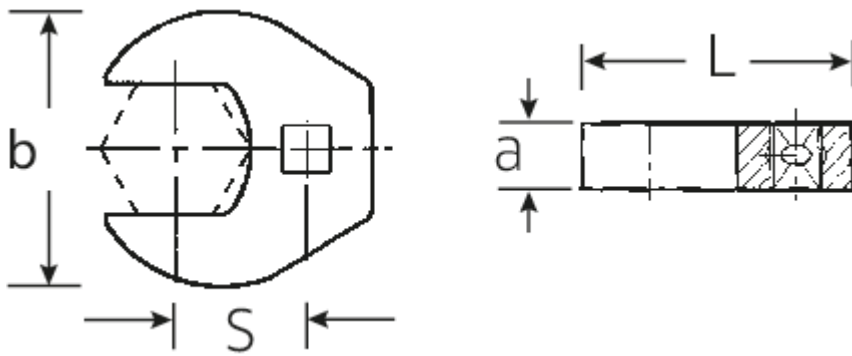

CROW-FOOT-Schlüssel heavy-duty, zöllig

540a HD

Art.No. 02501050
GTIN 4018754198122
Model 540A HD SW 1.1/16

Bezeichnung. 3/8" CROW-FOOT-Schlüssel heavy-duty SW 1 1/16" L.57mm

- Eigenschaften.**
- für besonders hohe Belastungen, z. B. Edelstahlverschraubungen
 - vollständige Nutzung des Schlüsselmauls in Kombination mit Standardknarren
 - verchromt
 - Lieferung ohne Knarre
 - Achtung! Veränderte Einstellwerte am Drehmomentschlüssel

Technische Zeichnung.

Technische Attribute.

a	11 mm
Antriebsvierkant innen (Zoll)	3/8"
Breite mm (b)	53,8 mm
Länge mm (L)	57 mm
S	34,1 mm
Schlüsselweite [Zoll]	1 1/16 "

Logistikdaten.

Tiefe mm (IFS)	50
Breite mm (IFS)	55
Höhe mm (IFS)	10
Länge (verpackt, mm)	50
Breite (verpackt, mm)	55
Höhe (verpackt, mm)	10
Volumen (verpackt, dm ³)	0.0275 dm ³
Code	02501050
Gewicht (brutto, kg)	0,135
Gewicht PAP (kg)	0,000
Gewicht PVC (kg)	0,002
GTIN	4018754198122
Ursprungsland	GERMANY
Ursprungsregion	Nordrhein-Westfalen
WEEE/ElektroG	nicht ear-pflichtig
Zolltarifnr	82042000
Packnorm	1
Gewicht	124 g

Varianten.

Code	Artikelnr (ERP)	Bezeichnung	GTIN
02501024	540A HD SW 3/8	3/8" CROW-FOOT-Schlüssel heavy-duty SW 3/8" L.39mm	4018754285709
02501028	540A HD SW 7/16	3/8" CROW-FOOT-Schlüssel heavy-duty SW 7/16" L.40mm	4018754285716