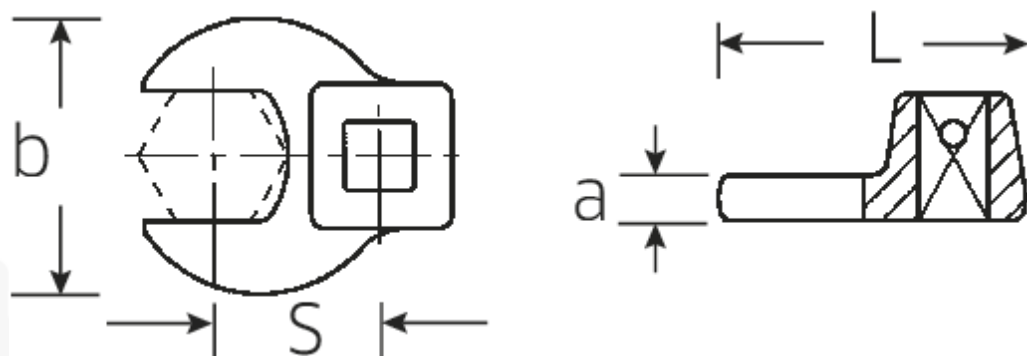

Technische Zeichnung.

Technische Attribute.

a 8 mm

Logistikdaten.

Tiefe mm (IFS) 60