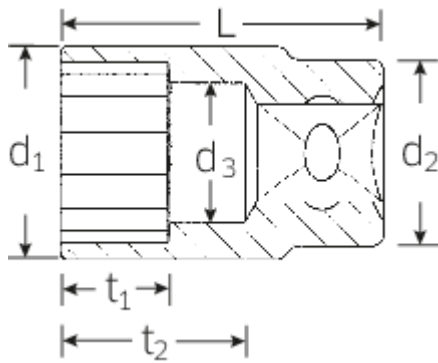

Steckschlüsseinsätze 1/2", metrisch

50

Art.No. 03010011

GTIN 4018754005192

Model 50 11

Bezeichnung.

1/2" Steckschlüsseinsatz SW 11mm L.38mm

Eigenschaften.

Technische Zeichnung.

Technische Attribute.

Abtriebsprofil	Doppelsechskant AS-Drive®
Antriebsvierkant innen (Zoll)	1/2"
d1	15,8 mm
d2	22 mm
d3	10 mm
Höhe mm (h)	23 mm
Länge mm (L)	38 mm
Schlüsselweite [mm]	11 mm
t1	9,5 mm
t2	22 mm

Logistikdaten.

Tiefe mm (IFS)	38
Breite mm (IFS)	23
Höhe mm (IFS)	23
Länge (verpackt, mm)	125
Breite (verpackt, mm)	50
Höhe (verpackt, mm)	40
Volumen (verpackt, dm ³)	0.25 dm ³
Code	03010011
Gewicht (brutto, kg)	0,520
Gewicht PAP (kg)	0,000
Gewicht PVC (kg)	0,006
GTIN	4018754005192
Ursprungsland	GERMANY
Ursprungsregion	Nordrhein-Westfalen
WEEE/ElektroG	nicht ear-pflichtig
Zolltarifnr	82042000
Packnorm	10
Gewicht	50 g

Varianten.

Code	Artikelnr (ERP)	Bezeichnung	GTIN
03010008	50 8	1/2" Steckschlüsseleinsatz SW 8mm L.38mm	4018754005161
03010009	50 9	1/2" Steckschlüsseleinsatz SW 9mm L.38mm	4018754005178
03010010	50 10	1/2" Steckschlüsseleinsatz SW 10mm L.38mm	4018754005185