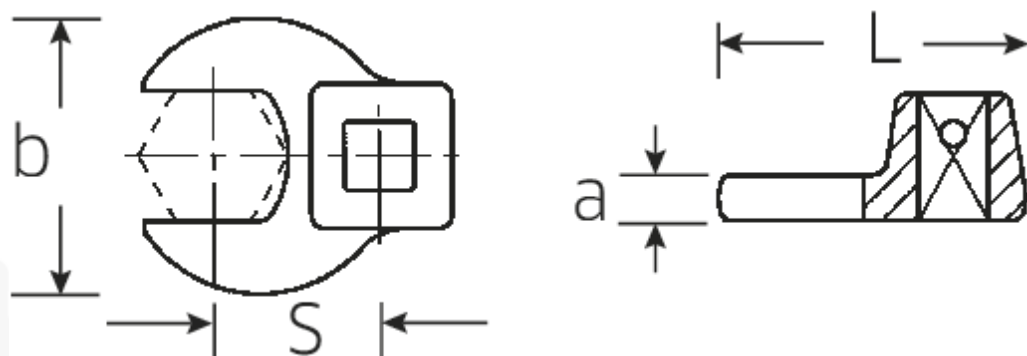

Technische Zeichnung.

Technische Attribute.

a 6,3 mm

Logistikdaten.

Tiefe mm (IFS) 34