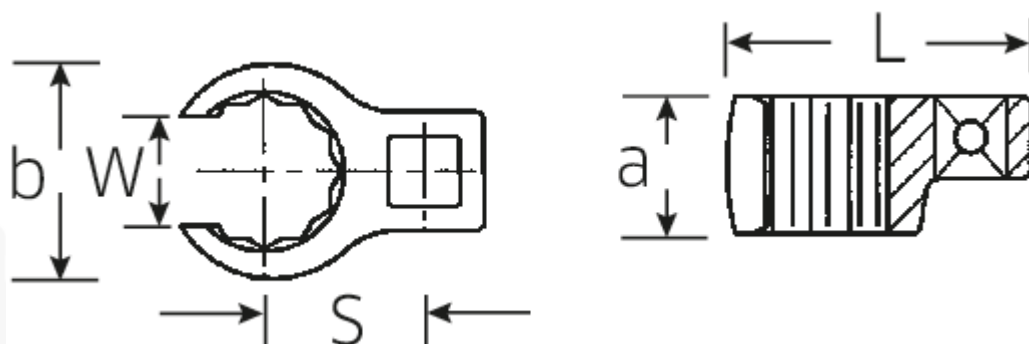

Technische Zeichnung.

Technische Attribute.

a 24,5 mm

Logistikdaten.

Tiefe mm (IFS) 70