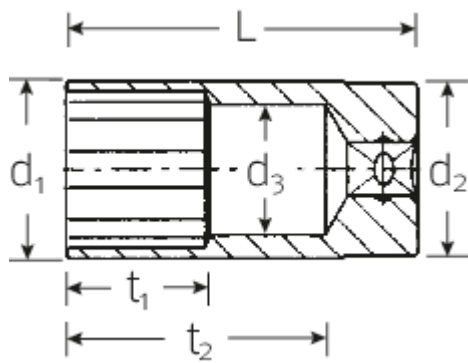

Steckschlüsseinsätze 3/8", metrisch, lang

46

Art.No. 02020018
GTIN 4018754002245
Model 46 18

Bezeichnung. 3/8" Steckschlüsseinsatz SW 18mm L.65mm

Eigenschaften.

- lang
- DIN 3124/ISO 2725-1, DIN EN 3710, DIN EN 3709, ASME B 107.5M
- HPQ®-Hochleistungsstahl, verchromt
- Gr. 20,8: mit Gummieinsatz für Zündkerzen

Technische Zeichnung.

Technische Attribute.

Abtriebsprofil	Doppelsechskant AS-Drive®
Antriebsvierkant innen (Zoll)	3/8"
d1	24,2 mm
d2	22 mm
d3	17 mm
Länge mm (L)	65 mm
Schlüsselweite [mm und Zoll]	18
t1	30 mm
t2	52,3 mm

Logistikdaten.

Tiefe mm (IFS)	65
Breite mm (IFS)	24
Höhe mm (IFS)	24
Länge (verpackt, mm)	125
Breite (verpackt, mm)	68
Höhe (verpackt, mm)	49
Volumen (verpackt, dm ³)	0.4165 dm ³
Code	02020018
Gewicht (brutto, kg)	1,070
Gewicht PAP (kg)	0,000
Gewicht PVC (kg)	0,008
GTIN	4018754002245
Ursprungsland	GERMANY
Ursprungsregion	Nordrhein-Westfalen
WEEE/ElektroG	nicht ear-pflichtig
Zolltarifnr	82042000
Packnorm	10
Gewicht	121 g