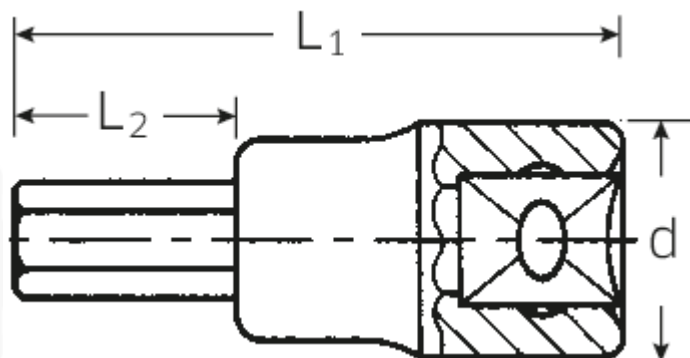

INHEX-Schraubendrehereinsätze 3/8", zöllig

49a

Art.No. 02450008
GTIN 4018754004478
Model 49 A 1/8

Bezeichnung. INHEX-Schraubendrehereinsatz 3/8" 1/8" L.52mm

Eigenschaften.

- für Innensechskantschrauben
- DIN 7422
- Chrome-Alloy-Steel, verchromt

Technische Zeichnung.

Technische Attribute.

| | |
|--------------------------------|-----------|
| Abtriebsprofil | Sechskant |
| Abtriebssechskant außen (Zoll) | 1/8" |
| Antriebsvierkant innen (Zoll) | 3/8" |
| d | 17,8 mm |
| L1 | 52 mm |
| L2 | 20 mm |

Logistikdaten.

| | |
|--------------------------------------|------------------------|
| Tiefe mm (IFS) | 52 |
| Breite mm (IFS) | 19 |
| Höhe mm (IFS) | 19 |
| Länge (verpackt, mm) | 80 |
| Breite (verpackt, mm) | 60 |
| Höhe (verpackt, mm) | 19 |
| Volumen (verpackt, dm ³) | 0.0912 dm ³ |
| Code | 02450008 |
| Gewicht (brutto, kg) | 0,201 |
| Gewicht PAP (kg) | 0,000 |
| Gewicht PVC (kg) | 0,005 |
| GTIN | 4018754004478 |
| Ursprungsland | GERMANY |
| Ursprungsregion | Nordrhein-Westfalen |
| WEEE/ElektroG | nicht ear-pflichtig |
| Zolltarifnr | 82042000 |
| Packnorm | 5 |
| Gewicht | 39 g |

Varianten.

| Code | Artikelnr (ERP) | Bezeichnung | GTIN |
|----------|-----------------|---|---------------|
| 02450008 | 49 A 1/8 | INHEX-Schraubendrehereinsatz 3/8" 1/8" L.52mm | 4018754004478 |
| 02450009 | 49 A 9/64 | INHEX-Schraubendrehereinsatz 3/8" 9/64" L.52mm | 4018754127054 |
| 02450010 | 49 A 5/32 | INHEX-Schraubendrehereinsatz 3/8" 5/32" L.52mm | 4018754004485 |
| 02450012 | 49 A 3/16 | INHEX-Schraubendrehereinsatz 3/8" 3/16" L.52mm | 4018754004492 |
| 02450014 | 49 A 7/32 | INHEX-Schraubendrehereinsatz 3/8" 7/32" L.52mm | 4018754004508 |
| 02450016 | 49 A 1/4 | INHEX-Schraubendrehereinsatz 3/8" 1/4" L.52mm | 4018754004515 |
| 02450020 | 49 A 5/16 | INHEX-Schraubendrehereinsatz 3/8" 5/16" L.52mm | 4018754004522 |
| 02450024 | 49 A 3/8 | INHEX-Schraubendrehereinsatz 3/8" 3/8" L.52mm | 4018754004539 |