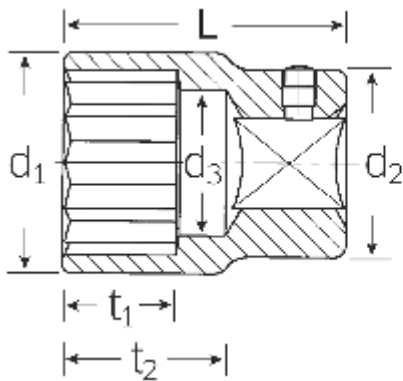

Steckschlüsseinsätze zöllig, 3/4"

55a

Art.No. 05410072
GTIN 4018754009497
Model 55 A 2

Bezeichnung. 3/4" Steckschlüsseinsatz SW 2" L.80mm

Eigenschaften.

- SAE AS 954-E (Prüfwerte), ASME B 107.1
- AS-drive und HPQ®-Hochleistungsstahl bis 1 1/2", verchromt

Technische Zeichnung.

Technische Attribute.

Abtriebsprofil	Doppelsechskant AS-Drive®
Antriebsvierkant innen (Zoll)	3/4"
d1	67 mm
d2	40 mm
d3	33 mm
Länge mm (L)	80 mm
Schlüsselweite [Zoll]	2"
t1	34 mm
t2	48,5 mm

Logistikdaten.

Tiefe mm (IFS)	80
Breite mm (IFS)	67
Höhe mm (IFS)	67
Länge (verpackt, mm)	85
Breite (verpackt, mm)	70
Höhe (verpackt, mm)	70
Volumen (verpackt, dm3)	0.4165 dm3
Code	05410072
Gewicht (brutto, kg)	0,757
Gewicht PAP (kg)	0,000
Gewicht PVC (kg)	0,007
GTIN	4018754009497
Ursprungsland	GERMANY
Ursprungsregion	Nordrhein-Westfalen
WEEE/ElektroG	nicht ear-pflichtig
Zolltarifnr	82042000
Packnorm	1
Gewicht	757 g