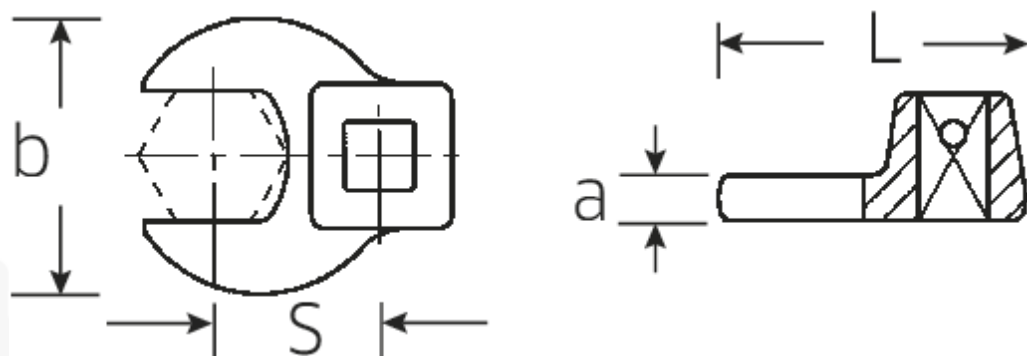

Technische Zeichnung.

Technische Attribute.

a 6,3 mm

Logistikdaten.

Tiefe mm (IFS) 44