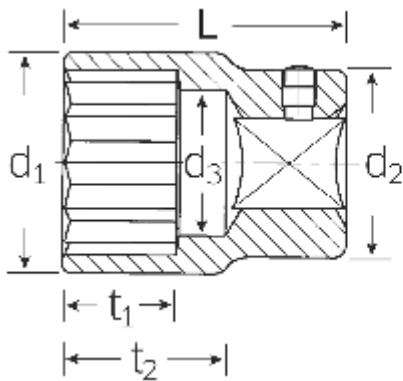

Steckschlüsseinsätze zöllig, 3/4"

55a

Art.No. 05410050
GTIN 4018754009350
Model 55 A 1 1/16

Bezeichnung.

3/4" Steckschlüsseinsatz SW 1 1/16" L.54mm

Eigenschaften.

- SAE AS 954-E (Prüfwerte), ASME B 107.1
- AS-drive und HPQ®-Hochleistungsstahl bis 1 1/2", verchromt

Technische Zeichnung.

Technische Attribute.

| | |
|-------------------------------|---------------------------|
| Abtriebsprofil | Doppelsechskant AS-Drive® |
| Antriebsvierkant innen (Zoll) | 3/4" |
| d1 | 38,5 mm |
| d2 | 38 mm |
| d3 | 26 mm |
| Länge mm (L) | 54 mm |
| Schlüsselweite [Zoll] | 1 1/16 " |
| t1 | 20 mm |
| t2 | 26,2 mm |