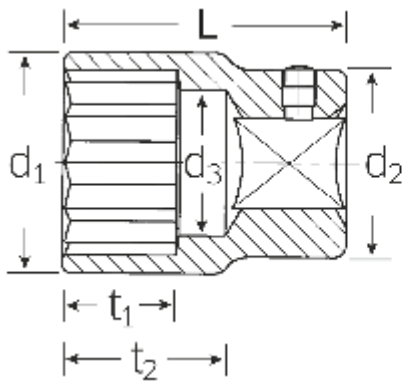

Steckschlüsseinsätze zöllig, 3/4"

55a

Art.No. 05410062
GTIN 4018754009411
Model 55 A 1 7/16

Bezeichnung.

3/4" Steckschlüsseinsatz SW 1 7/16" L.60mm

Eigenschaften.

- SAE AS 954-E (Prüfwerte), ASME B 107.1
- AS-drive und HPQ®-Hochleistungsstahl bis 1 1/2", verchromt

Technische Zeichnung.

Technische Attribute.

Abtriebsprofil	Doppelsechskant AS-Drive®
Antriebsvierkant innen (Zoll)	3/4"
d1	50 mm
d2	40 mm
d3	35,3 mm
Länge mm (L)	60 mm
Schlüsselweite [Zoll]	1 7/16 "
t1	27 mm
t2	33,2 mm

Logistikdaten.

Tiefe mm (IFS)	60
Breite mm (IFS)	50
Höhe mm (IFS)	50
Länge (verpackt, mm)	105
Breite (verpackt, mm)	75
Höhe (verpackt, mm)	50
Volumen (verpackt, dm3)	0.39375 dm3
Code	05410062
Gewicht (brutto, kg)	0,790
Gewicht PAP (kg)	0,000
Gewicht PVC (kg)	0,006
GTIN	4018754009411
Ursprungsland	GERMANY
Ursprungsregion	Nordrhein-Westfalen
WEEE/ElektroG	nicht ear-pflichtig
Zolltarifnr	82042000
Packnorm	2
Gewicht	395 g