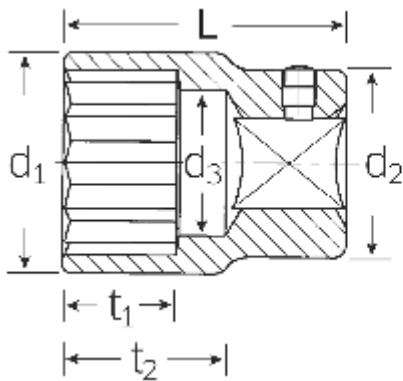

## Steckschlüsseinsätze zöllig, 3/4"

55a

Art.No. 05410042  
GTIN 4018754127214  
Model 55 A 13/16

**Bezeichnung.** 3/4" Steckschlüsseinsatz SW 13/16" L.51mm

**Eigenschaften.**

- SAE AS 954-E (Prüfwerte), ASME B 107.1
- AS-drive und HPQ®-Hochleistungsstahl bis 1 1/2", verchromt

## Technische Attribute.

Abtriebsprofil	Doppelsechskant AS-Drive®
Antriebsvierkant innen (Zoll)	3/4"
d1	31 mm
d2	34,7 mm
d3	19,4 mm
Länge mm (L)	51 mm
Schlüsselweite [Zoll]	13/16 "
t1	16,5 mm
t2	25,1 mm