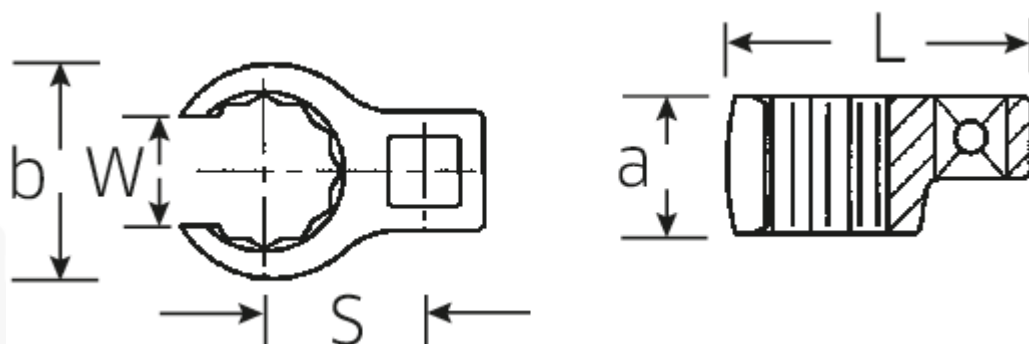

Technische Zeichnung.

Technische Attribute.

a 17,5 mm

Logistikdaten.

Tiefe mm (IFS) 36