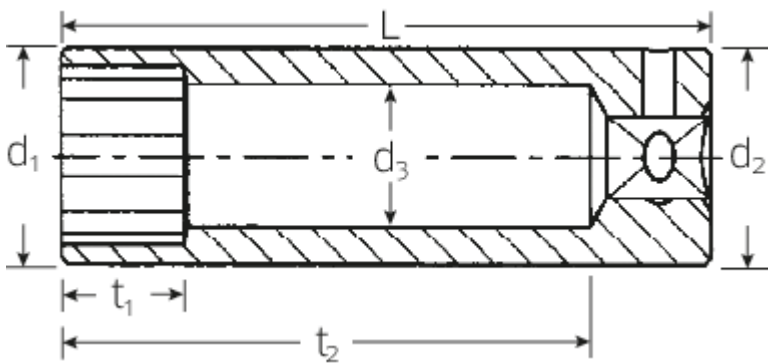

## Technische Attribute.

Abtriebsprofil	Doppelsechskant AS-Drive®
Antriebsvierkant innen (Zoll)	1/4"
d1	16,5 mm
d2	16,5 mm
d3	11 mm
Höhe mm (h)	17 mm
Länge mm (L)	50 mm
Schlüsselweite [mm]	12 mm
t1	12 mm
t2	41,3 mm