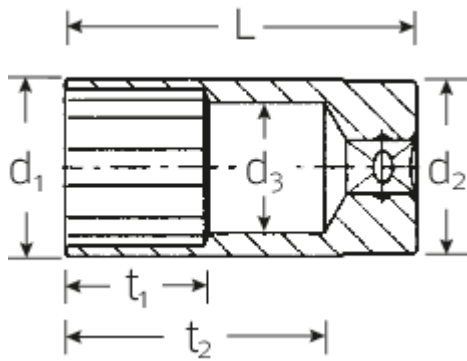

Steckschlüsseinsätze 3/8", zöllig, lang

46a

Art.No. 02420016
GTIN 4018754127009
Model 46 A 1/4

Bezeichnung. 3/8" Steckschlüsseinsatz SW 1/4" L.54mm

Eigenschaften.

- lang
- ASME B 107.1, Fed. Spec. GGG-W-641, SAE AS 954-E
- HPQ®-Hochleistungsstahl, verchromt

Technische Zeichnung.

Technische Attribute.

Abtriebsprofil	Doppelsechskant AS-Drive®
Antriebsvierkant innen (Zoll)	3/8"
d1	9,7 mm
d2	16,5 mm
d3	5,2 mm
Länge mm (L)	54 mm
Schlüsselweite [Zoll]	1/4 "
t1	9 mm
t2	42,5 mm

Logistikdaten.

Tiefe mm (IFS)	55
Breite mm (IFS)	17
Höhe mm (IFS)	17
Länge (verpackt, mm)	100
Breite (verpackt, mm)	65
Höhe (verpackt, mm)	17
Volumen (verpackt, dm3)	0.1105 dm3
Code	02420016
Gewicht (brutto, kg)	0,169
Gewicht PAP (kg)	0,000
Gewicht PVC (kg)	0,005
GTIN	4018754127009
Ursprungsland	GERMANY
Ursprungsregion	Nordrhein-Westfalen
WEEE/ElektroG	nicht ear-pflichtig
Zolltarifnr	82042000
Packnorm	5
Gewicht	33 g