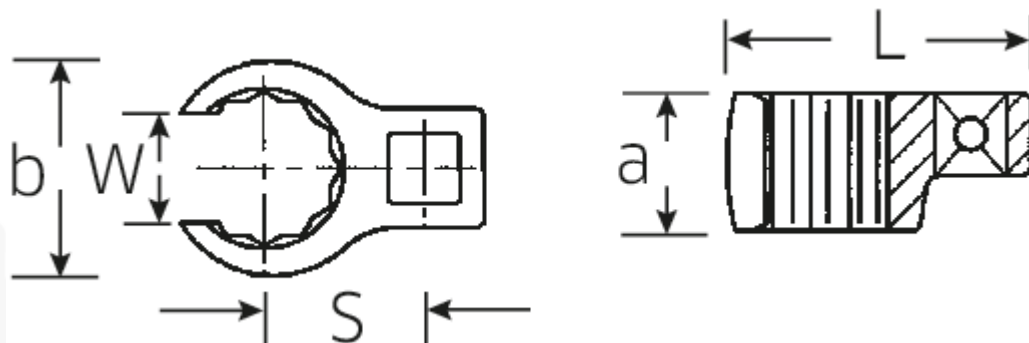

Technische Zeichnung.

Technische Attribute.

a 30,5 mm

Logistikdaten.

Tiefe mm (IFS) 96