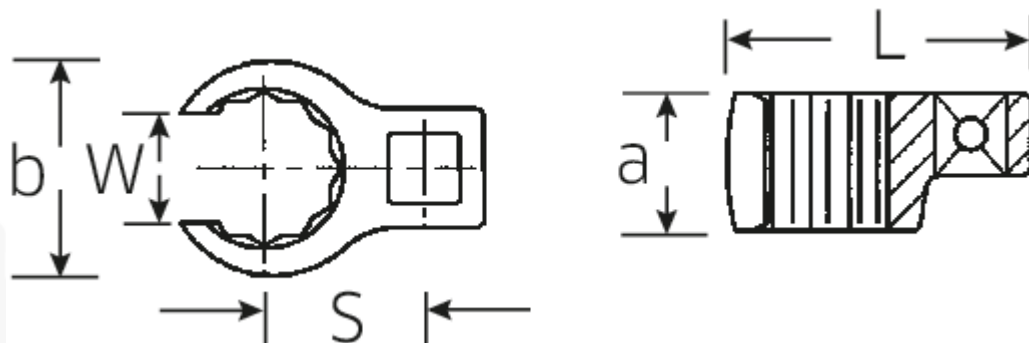

Technische Zeichnung.

Technische Attribute.

a 25,5 mm

Logistikdaten.

Tiefe mm (IFS) 75