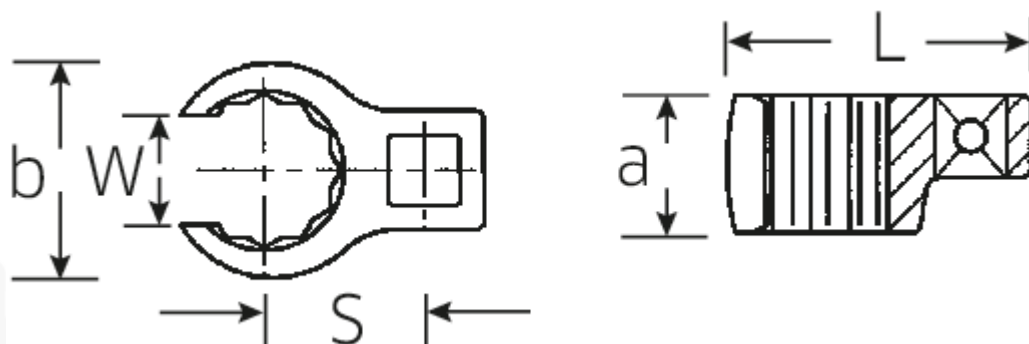

Technische Zeichnung.

Technische Attribute.

a 13,5 mm

Logistikdaten.

Tiefe mm (IFS) 28