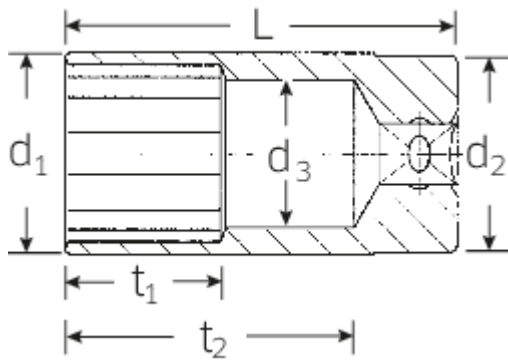

Steckschlüsseinsätze 1/2", metrisch, lang

51

Art.No. 03020208
GTIN 4018754005734
Model 51 20,8-13/16

Bezeichnung. 1/2" Steckschlüsseinsatz SW 20,8-13/16mm/" L.83mm

Eigenschaften.

- lang
- DIN 3124/ISO 2725-1, DIN EN 3710, DIN EN 3709, ASME B 107.5M
- HPQ®-Hochleistungsstahl, verchromt
- Gr. 16-5/8, 20,8: mit Gummieinsatz für Zündkerzen

Technische Zeichnung.

Technische Attribute.

Abtriebsprofil	Doppelsechskant AS-Drive®
Antriebsvierkant innen (Zoll)	1/2"
d1	27,7 mm
d2	26 mm
d3	20 mm
Länge mm (L)	83 mm
Schlüsselweite [mm und Zoll]	20,8-13/16
t1	22 mm
t2	66,2 mm

Logistikdaten.

Tiefe mm (IFS)	83
Breite mm (IFS)	28
Höhe mm (IFS)	28
Länge (verpackt, mm)	145
Breite (verpackt, mm)	90
Höhe (verpackt, mm)	54
Volumen (verpackt, dm3)	0.7047 dm3
Code	03020208
Gewicht (brutto, kg)	1,940
Gewicht PAP (kg)	0,000
Gewicht PVC (kg)	0,011
GTIN	4018754005734
Ursprungsland	GERMANY
Ursprungsregion	Nordrhein-Westfalen
WEEE/ElektroG	nicht ear-pflichtig
Zolltarifnr	82042000
Packnorm	10
Gewicht	194 g