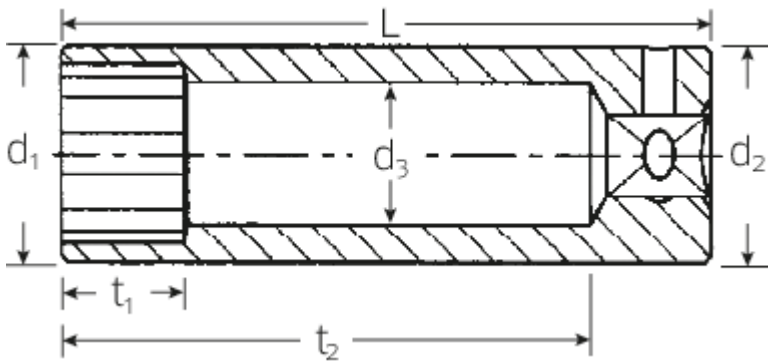

Steckschlüsseinsätze 1/4", metrisch, lang

40DL

Art.No. 01240013
GTIN 4018754000890
Model 40 DL 13

Bezeichnung.

1/4" Steckschlüsseinsatz SW 13mm L.50mm

Eigenschaften.

- lang
- DIN EN 3710, DIN EN 3709, DIN 3124/ISO 2725-1, ASME B 107.5M
- HPQ®-Hochleistungsstahl, verchromt

Leerkästen gewünscht? Dann bestellen Sie die aktuellen Hartschaumeinlagen von STAHLWILLE am besten gleich mit. Sie gewährleisten in den Garniturenkästen eine exakte Passform und somit einen optimalen Schutz Ihrer Werkzeuge. Die auf das Sortiment abgestimmte Deckelschaumeinlage erhalten Sie auf Anfrage.

Technische Zeichnung.

Technische Attribute.

Abtriebsprofil	Doppelsechskant AS-Drive®
Antriebsvierkant innen (Zoll)	1/4"
d1	17,8 mm
d2	17,8 mm
d3	12 mm
Höhe mm (h)	18 mm
Länge mm (L)	50 mm
Schlüsselweite [mm]	13 mm
t1	12 mm
t2	41 mm

Logistikdaten.

Tiefe mm (IFS)	51
Breite mm (IFS)	18
Höhe mm (IFS)	18
Länge (verpackt, mm)	75
Breite (verpackt, mm)	70
Höhe (verpackt, mm)	18
Volumen (verpackt, dm ³)	0.0945 dm ³
Code	01240013
Gewicht (brutto, kg)	0,250
Gewicht PAP (kg)	0,000
Gewicht PVC (kg)	0,003
GTIN	4018754000890
Ursprungsland	GERMANY
Ursprungsregion	Nordrhein-Westfalen
WEEE/ElektroG	nicht ear-pflichtig
Zolltarifnr	82042000
Packnorm	5
Gewicht	50 g