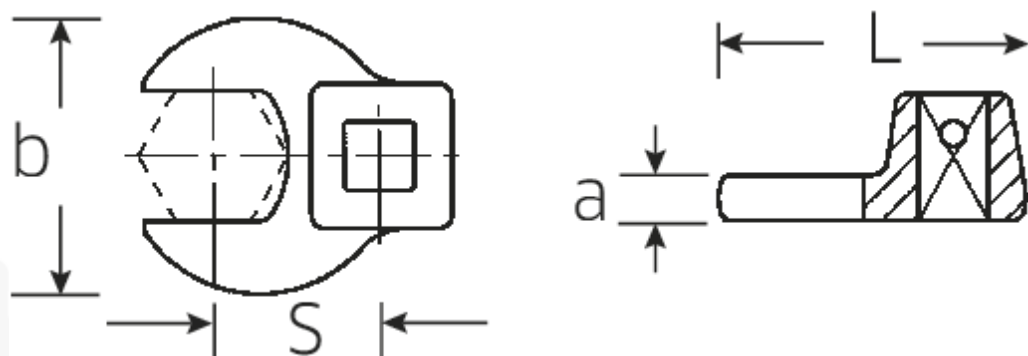

Technische Zeichnung.

Technische Attribute.

a 6,3 mm

Logistikdaten.

Tiefe mm (IFS) 43