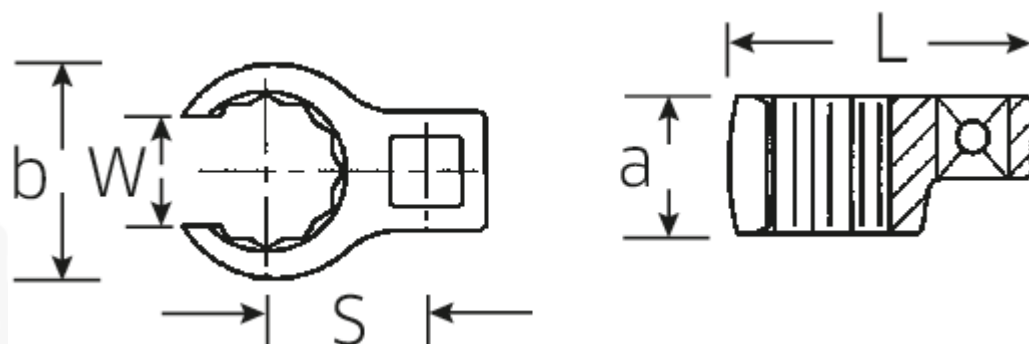

Technische Zeichnung.

Technische Attribute.

a 18,5 mm

Logistikdaten.

Tiefe mm (IFS) 42