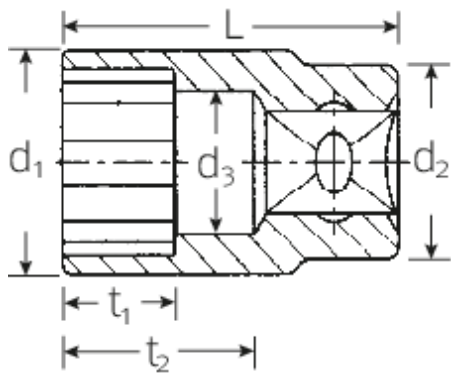

Steckschlüsseinsätze 3/8", zöllig

45a

Art.No. 02410038
GTIN 4018754004270
Model 45 A 11/16

Bezeichnung. 3/8" Steckschlüsseinsatz SW 11/16" L.32mm

Eigenschaften.

- ASME B 107.1, Fed. Spec. GGG-W-641, SAE AS 954-E (Prüfwerte)
- HPQ®-Hochleistungsstahl, verchromt

Technische Zeichnung.

Technische Attribute.

Abtriebsprofil	Doppelsechskant AS-Drive®
Antriebsvierkant innen (Zoll)	3/8"
d1	23,4 mm
d2	19 mm
d3	16,3 mm
Länge mm (L)	32 mm
Schlüsselweite [Zoll]	11/16 "
t1	14,7 mm
t2	19,5 mm

Logistikdaten.

Tiefe mm (IFS)	27
Breite mm (IFS)	24
Höhe mm (IFS)	24
Länge (verpackt, mm)	121
Breite (verpackt, mm)	25
Höhe (verpackt, mm)	28
Volumen (verpackt, dm3)	0.0847 dm3
Code	02410038
Gewicht (brutto, kg)	0,220
Gewicht PAP (kg)	0,000
Gewicht PVC (kg)	0,003
GTIN	4018754004270
Ursprungsland	GERMANY
Ursprungsregion	Nordrhein-Westfalen
WEEE/ElektroG	nicht ear-pflichtig
Zolltarifnr	82042000
Packnorm	5
Gewicht	34 g

Varianten.

Code	Artikelnr (ERP)	Bezeichnung	GTIN
02410016	45 A 1/4	3/8" Steckschlüsseleinsatz SW 1/4" L.24mm	4018754004195
02410020	45 A 5/16	3/8" Steckschlüsseleinsatz SW 5/16" L.25mm	4018754004201
02410022	45 A 11/32	3/8" Steckschlüsseleinsatz SW 11/32" L.25mm	4018754004218