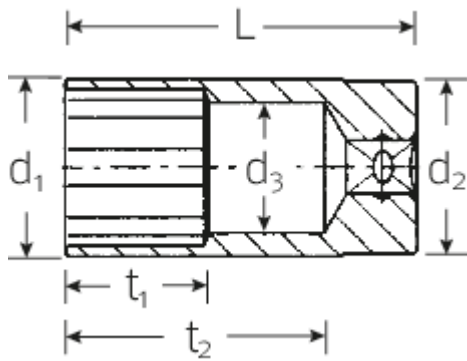

Steckschlüsseleinsätze 3/8", zöllig, lang

46a

Art.No. 02420035
GTIN 4018754004355
Model 46 A 19/32

Bezeichnung.

3/8" Steckschlüsseleinsatz SW 19/32" L.60mm

Eigenschaften.

- lang
- ASME B 107.1, Fed. Spec. GGG-W-641, SAE AS 954-E
- HPQ®-Hochleistungsstahl, verchromt

Technische Zeichnung.

Technische Attribute.

Abtriebsprofil	Doppelsechskant AS-Drive®
Antriebsvierkant innen (Zoll)	3/8"
d1	20,6 mm
d2	19 mm
d3	14 mm
Länge mm (L)	60 mm
Schlüsselweite [Zoll]	19/32 "
t1	25 mm
t2	48,2 mm

Logistikdaten.

Tiefe mm (IFS)	60
Breite mm (IFS)	21
Höhe mm (IFS)	21
Länge (verpackt, mm)	105
Breite (verpackt, mm)	63
Höhe (verpackt, mm)	22
Volumen (verpackt, dm3)	0.14553 dm3
Code	02420035
Gewicht (brutto, kg)	0,426
Gewicht PAP (kg)	0,000
Gewicht PVC (kg)	0,005
GTIN	4018754004355
Ursprungsland	GERMANY
Ursprungsregion	Nordrhein-Westfalen
WEEE/ElektroG	nicht ear-pflichtig
Zolltarifnr	82042000
Packnorm	5
Gewicht	84 g