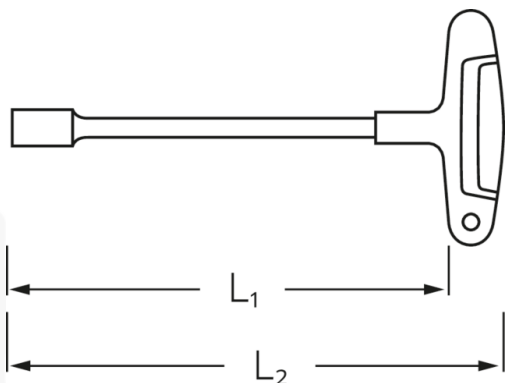

### Bezeichnung.

Sechskant-Steckschlüssel SW 12mm L.200mm

### Eigenschaften.

- mit 3-Komponenten-Quergriff
- Chrom-Vanadium, mattverchromt

### Technische Zeichnung.

## Technische Attribute.

L1	200 mm
L2	240 mm
Schlüsselweite [mm]	12 mm