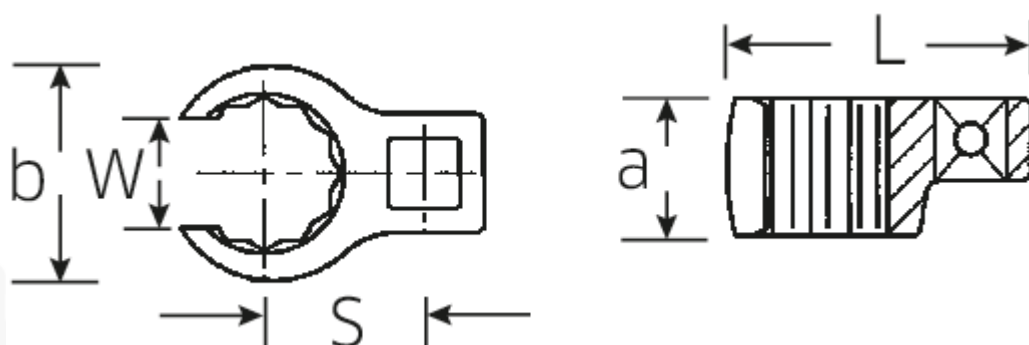

## CROW-RING-Schlüssel, metrisch

440

Art.No. 03190034  
GTIN 4018754141166  
Model 440 34

**Bezeichnung.** 1/2" CROW-FOOT-Schlüssel SW 34mm L.64,2mm

**Eigenschaften.**

- Chrome-Alloy-Steel, verchromt
- Achtung! Veränderte Einstellwerte am Drehmomentschlüssel

## Technische Zeichnung.

## Technische Attribute.

a 24 mm