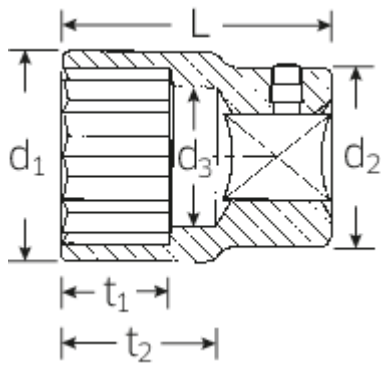

## Technische Attribute.

Abtriebsprofil	Doppelsechskant AS-Drive®
Antriebsvierkant innen (Zoll)	1"
d1	45 mm
d2	43 mm
d3	29 mm
Länge mm (L)	67 mm
Schlüsselweite [mm]	32 mm
t1	24 mm
t2	34,6 mm