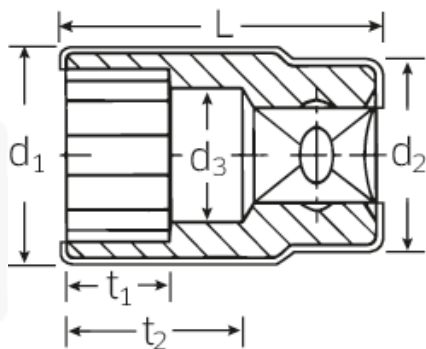

### 12179 VDE

Art.No. 03370010  
GTIN 4018754253746  
Model 12179 VDE-10

**Label.** 1/2" VDE socket size 10mm L.56mm

- Features.**
- HPQ® high performance steel, chrome plated
  - VDE insulated up to 1000 V
  - DIN EN 60900
  - #T; AC/1000 V

## Technical Drawing.

## Technical Attributes.

<b>Output profile</b>	bi-hexagon AS-drive
<b>Drive square internal (inch)</b>	1/2"
<b>d1</b>	19,5 mm
<b>d2</b>	27 mm
<b>d3</b>	9 mm
<b>Length mm (L)</b>	56 mm
<b>Size [mm]</b>	10 mm
<b>t1</b>	9 mm
<b>t2</b>	22 mm