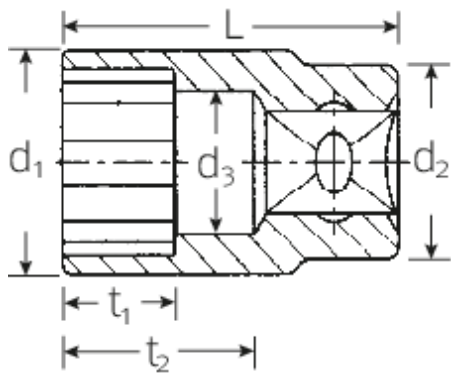

Steckschlüsseinsätze 3/8", metrisch

45

Art.No. 02010011
GTIN 4018754001941
Model 45 11

Bezeichnung. 3/8" Steckschlüsseinsatz SW 11mm L.27mm

Eigenschaften.

- DIN 3124/ISO 2725-1, ASME B 107.5M, DIN EN 3709
- HPQ®-Hochleistungsstahl, verchromt

Technische Zeichnung.

Technische Attribute.

Abtriebsprofil	Doppelsechskant AS-Drive®
Antriebsvierkant innen (Zoll)	3/8"
d1	15,6 mm
d2	16,5 mm
d3	10 mm
Höhe mm (h)	17 mm
Länge mm (L)	27 mm
Schlüsselweite [mm]	11 mm
t1	8,5 mm
t2	13,7 mm

Varianten.

Code	Artikelnr (ERP)	Bezeichnung	GTIN
02010007	45 7	3/8" Steckschlüsseleinsatz SW 7mm L.24mm	4018754001903
02010008	45 8	3/8" Steckschlüsseleinsatz SW 8mm L.25mm	4018754001910
02010009	45 9	3/8" Steckschlüsseleinsatz SW 9mm L.25mm	4018754001927