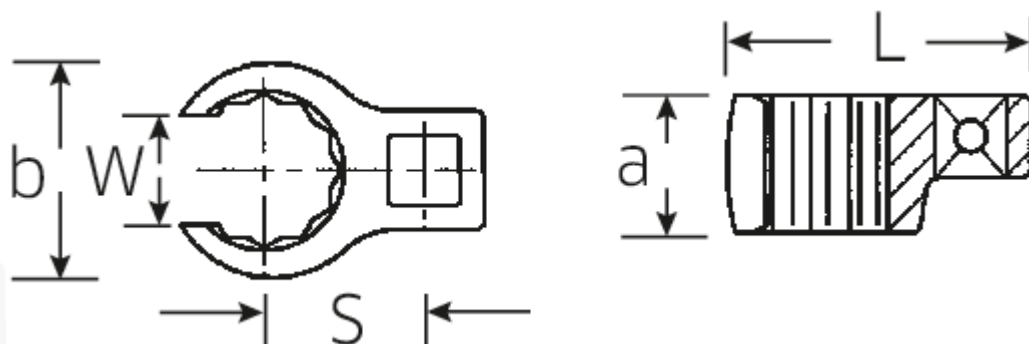

Technische Zeichnung.

Technische Attribute.

a 15 mm

Logistikdaten.

Tiefe mm (IFS) 59