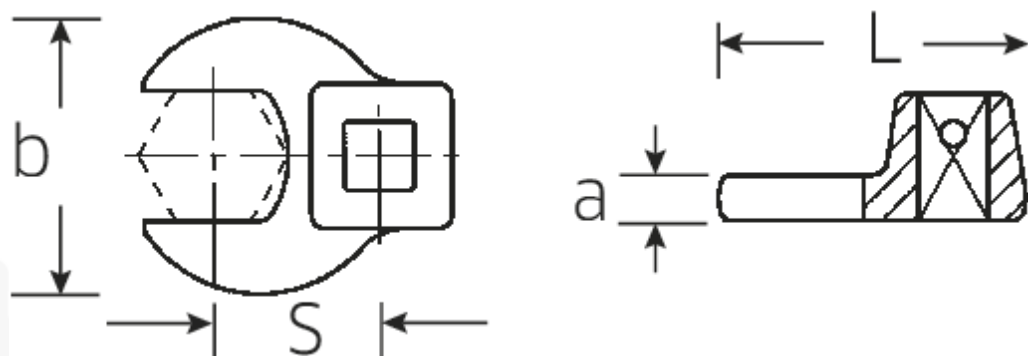

Technische Zeichnung.

Technische Attribute.

a 10 mm

Logistikdaten.

Tiefe mm (IFS)

94