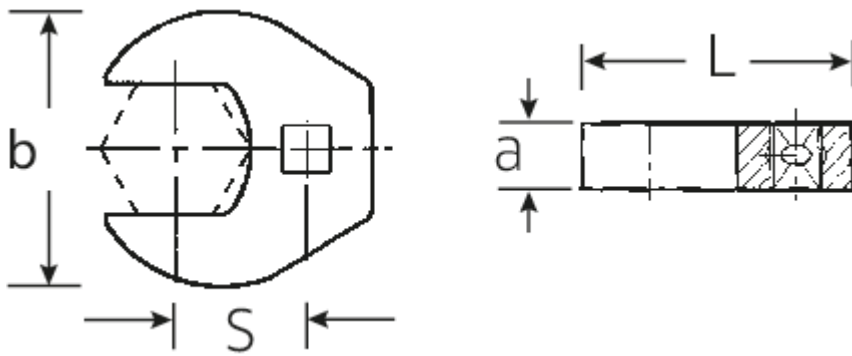

### Bezeichnung.

3/8" CROW-FOOT-Schlüssel heavy-duty SW 1" L.56mm

## Technische Zeichnung.

## Technische Attribute.

a	11 mm
Antriebsvierkant innen (Zoll)	3/8"
Breite mm (b)	53,4 mm
Länge mm (L)	56 mm
S	33,2 mm
Schlüsselweite [Zoll]	1 "