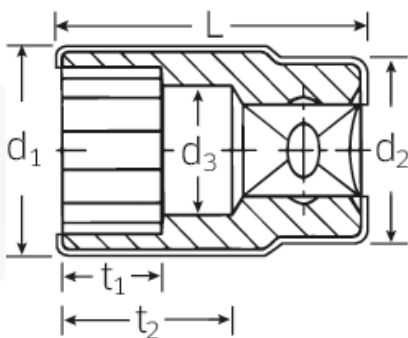

VDE-Steckschlüsseinsätze 3/8", metrisch

12171 VDE

Art.No. 02380018
GTIN 4018754253555
Model 12171 VDE-18

Bezeichnung. 3/8" VDE-Steckschlüsseinsatz SW 18mm L.50mm

- Eigenschaften.**
- HPQ®-Hochleistungsstahl, verchromt
 - VDE isoliert bis 1000 V
 - DIN EN 60900
 - Schutzisoliert nach IEC 900 - AC/1000 V AC/1000 V
 - Doppelsechskant AS-drive

Technische Zeichnung.

Technische Attribute.

Abtriebsprofil	Doppelsechskant AS-Drive®
Antriebsvierkant innen (Zoll)	3/8"
d1	29,2 mm
d2	24 mm
d3	17 mm
Länge mm (L)	50 mm
Schlüsselweite [mm]	18 mm
t1	13,5 mm
t2	19,3 mm

Logistikdaten.

Tiefe mm (IFS)	49
Breite mm (IFS)	29
Höhe mm (IFS)	29
Länge (verpackt, mm)	60
Breite (verpackt, mm)	35
Höhe (verpackt, mm)	35
Volumen (verpackt, dm3)	0.0735 dm3
Code	02380018
Gewicht (brutto, kg)	0,060
Gewicht PAP (kg)	0,000
Gewicht PVC (kg)	0,002
GTIN	4018754253555
Ursprungsland	GERMANY
Ursprungsregion	Nordrhein-Westfalen
WEEE/ElektroG	nicht ear-pflichtig
Zolltarifnr	82042000
Packnorm	1
Gewicht	58 g

Varianten.

Code	Artikelnr (ERP)	Bezeichnung	GTIN
02380007	12171 VDE-7	3/8" VDE-Steckschlüsseinsatz SW 7mm L.42mm	4018754253456
02380008	12171 VDE-8	3/8" VDE-Steckschlüsseinsatz SW 8mm L.43mm	4018754253463
02380009	12171 VDE-9	3/8" VDE-Steckschlüsseinsatz SW 9mm L.43mm	4018754253470
02380010	12171 VDE-10	3/8" VDE-Steckschlüsseinsatz SW 10mm L.45mm	4018754253487
02380011	12171 VDE-11	3/8" VDE-Steckschlüsseinsatz SW 11mm L.45mm	4018754253494
02380012	12171 VDE-12	3/8" VDE-Steckschlüsseinsatz SW 12mm L.46mm	4018754253500
02380013	12171 VDE-13	3/8" VDE-Steckschlüsseinsatz SW 13mm L.48mm	4018754253517
02380014	12171 VDE-14	3/8" VDE-Steckschlüsseinsatz SW 14mm L.48mm	4018754253524