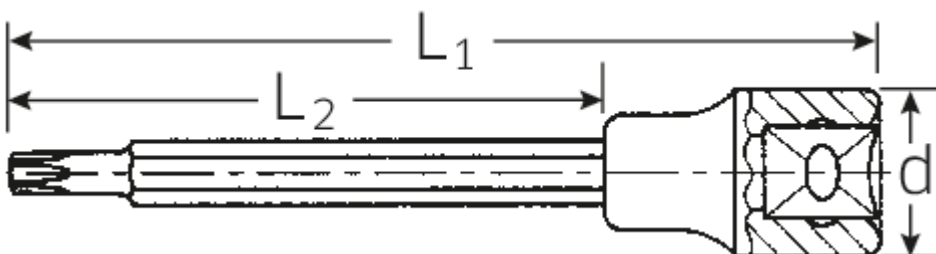

TORX®-Schraubendrehereinsätze 1/2", extra lang

1054TX/2054TX

Art.No. **03131450**
GTIN **4018754006847**
Model **1054 TX T 50**

Bezeichnung. 1/2" Schraubendrehereinsatz L.140mm

Eigenschaften.

- für Innen TORX®-Schrauben
- extra lang
- Chrome-Alloy-Steel, verchromt

Technische Zeichnung.

Technische Attribute.

Abtriebsprofil

TORX®

Logistikdaten.

Tiefe mm (IFS)

140

Antriebsvierkant innen (Zoll)	1/2"	Breite mm (IFS)	23
d	22,7 mm	Höhe mm (IFS)	23
Größe Abtriebsprofil	T50	Länge (verpackt, mm)	175
L1	140 mm	Breite (verpackt, mm)	103
L2	102 mm	Höhe (verpackt, mm)	30
Länge mm (L)	140 mm	Volumen (verpackt, dm3)	0.54075 dm3
		Code	03131450
		Gewicht (brutto, kg)	0,715
		Gewicht PAP (kg)	0,000
		Gewicht PVC (kg)	0,009
		GTIN	4018754006847
		Ursprungsland	GERMANY
		Ursprungsregion	Nordrhein-Westfalen
		WEEE/ElektroG	nicht ear-pflichtig
		Zolltarifnr	82042000
		Packnorm	5
		Gewicht	140 g

Varianten.

Code	Artikelnr (ERP)	Bezeichnung	GTIN
03131070	1054 TX T 70	1/2" Schraubendrehereinsatz L.107mm	4018754006786
03131230	1054 TX T 30	1/2" Schraubendrehereinsatz L.120mm	4018754006793
03131240	1054 TX T 40	1/2" Schraubendrehereinsatz L.120mm	4018754006809
03131245	1054 TX T 45	1/2" Schraubendrehereinsatz L.120mm	4018754006816
03131440	2054 TX T 40	1/2" Schraubendrehereinsatz L.140mm	4018754006823
03131445	2054 TX T 45	1/2" Schraubendrehereinsatz L.140mm	4018754006830
03131450	1054 TX T 50	1/2" Schraubendrehereinsatz L.140mm	4018754006847
03131455	1054 TX T 55	1/2" Schraubendrehereinsatz L.140mm	4018754006854
03131460	1054 TX T 60	1/2" Schraubendrehereinsatz L.140mm	4018754006861