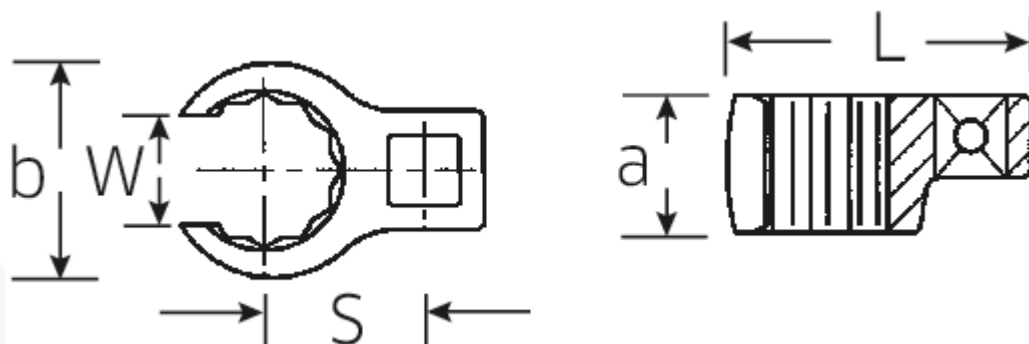

Technische Zeichnung.

Technische Attribute.

a 18,5 mm

Logistikdaten.

Tiefe mm (IFS) 41