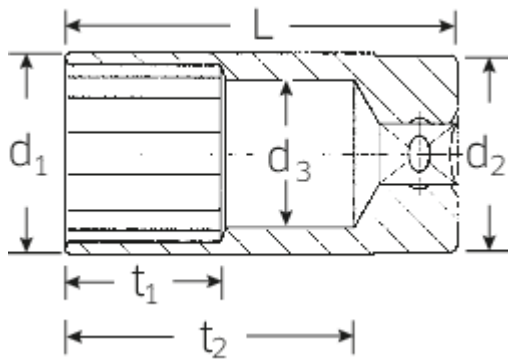

Steckschlüsseinsätze 1/2", metrisch, lang

51

Art.No. 03020019
GTIN 4018754005635
Model 51 19

Bezeichnung.

1/2" Steckschlüsseinsatz SW 19mm L.83mm

Eigenschaften.

- lang
- DIN 3124/ISO 2725-1, DIN EN 3710, DIN EN 3709, ASME B 107.5M
- HPQ®-Hochleistungsstahl, verchromt
- Gr. 16-5/8, 20,8: mit Gummieinsatz für Zündkerzen

Technische Zeichnung.

Technische Attribute.

Abtriebsprofil	Doppelsechskant AS-Drive®
Antriebsvierkant innen (Zoll)	1/2"
d1	26,2 mm
d2	25 mm
d3	18 mm
Höhe mm (h)	26 mm
Länge mm (L)	83 mm
Schlüsselweite [mm und Zoll]	19
t1	35 mm
t2	66,7 mm

Logistikdaten.

Tiefe mm (IFS)	83
Breite mm (IFS)	26
Höhe mm (IFS)	26
Länge (verpackt, mm)	140
Breite (verpackt, mm)	85
Höhe (verpackt, mm)	54
Volumen (verpackt, dm3)	0.6426 dm3
Code	03020019
Gewicht (brutto, kg)	1,650
Gewicht PAP (kg)	0,000
Gewicht PVC (kg)	0,010
GTIN	4018754005635
Ursprungsland	GERMANY
Ursprungsregion	Nordrhein-Westfalen
WEEE/ElektroG	nicht ear-pflichtig
Zolltarifnr	82042000
Packnorm	10
Gewicht	165 g