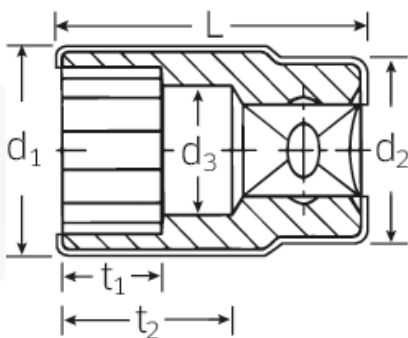

VDE-Steckschlüsseinsätze 3/8", metrisch

12171 VDE

Art.No. 02380012
GTIN 4018754253500
Model 12171 VDE-12

Bezeichnung. 3/8" VDE-Steckschlüsseinsatz SW 12mm L.46mm

- Eigenschaften.**
- HPQ®-Hochleistungsstahl, verchromt
 - VDE isoliert bis 1000 V
 - DIN EN 60900
 - Schutzisoliert nach IEC 900 - AC/1000 V AC/1000 V
 - Doppelsechskant AS-drive

Technische Zeichnung.

Technische Attribute.

Abtriebsprofil	Doppelsechskant AS-Drive®
Antriebsvierkant innen (Zoll)	3/8"
d1	21,9 mm
d2	22,5 mm
d3	11 mm
Länge mm (L)	46 mm
Schlüsselweite [mm]	12 mm
t1	9,5 mm
t2	14,4 mm

Logistikdaten.

Tiefe mm (IFS)	44
Breite mm (IFS)	22
Höhe mm (IFS)	22
Länge (verpackt, mm)	60
Breite (verpackt, mm)	35
Höhe (verpackt, mm)	35
Volumen (verpackt, dm3)	0.0735 dm3
Code	02380012
Gewicht (brutto, kg)	0,040
Gewicht PAP (kg)	0,000
Gewicht PVC (kg)	0,002
GTIN	4018754253500
Ursprungsland	GERMANY
Ursprungsregion	Nordrhein-Westfalen
WEEE/ElektroG	nicht ear-pflichtig
Zolltarifnr	82042000
Packnorm	1
Gewicht	36 g

Varianten.

Code	Artikelnr (ERP)	Bezeichnung	GTIN
02380007	12171 VDE-7	3/8" VDE-Steckschlüsseinsatz SW 7mm L.42mm	4018754253456
02380008	12171 VDE-8	3/8" VDE-Steckschlüsseinsatz SW 8mm L.43mm	4018754253463
02380009	12171 VDE-9	3/8" VDE-Steckschlüsseinsatz SW 9mm L.43mm	4018754253470
02380010	12171 VDE-10	3/8" VDE-Steckschlüsseinsatz SW 10mm L.45mm	4018754253487
02380011	12171 VDE-11	3/8" VDE-Steckschlüsseinsatz SW 11mm L.45mm	4018754253494
02380012	12171 VDE-12	3/8" VDE-Steckschlüsseinsatz SW 12mm L.46mm	4018754253500
02380013	12171 VDE-13	3/8" VDE-Steckschlüsseinsatz SW 13mm L.48mm	4018754253517
02380014	12171 VDE-14	3/8" VDE-Steckschlüsseinsatz SW 14mm L.48mm	4018754253524