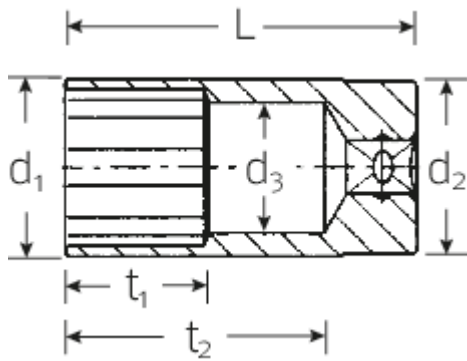

Steckschlüsseinsätze 3/8", zöllig, lang

46a

Art.No. 02420042
GTIN 4018754127023
Model 46 A 13/16

Bezeichnung.

3/8" Steckschlüsseinsatz SW 13/16" L.65mm

Eigenschaften.

- lang
- ASME B 107.1, Fed. Spec. GGG-W-641, SAE AS 954-E
- HPQ®-Hochleistungsstahl, verchromt

Technische Zeichnung.

Technische Attribute.

Abtriebsprofil	Doppelsechskant AS-Drive®
Antriebsvierkant innen (Zoll)	3/8"
d1	27,2 mm
d2	25 mm
d3	19,4 mm
Länge mm (L)	65 mm
Schlüsselweite [Zoll]	13/16 "
t1	30 mm
t2	51,6 mm

Logistikdaten.

Tiefe mm (IFS)	65
Breite mm (IFS)	27
Höhe mm (IFS)	27
Länge (verpackt, mm)	180
Breite (verpackt, mm)	80
Höhe (verpackt, mm)	30
Volumen (verpackt, dm3)	0.432 dm3
Code	02420042
Gewicht (brutto, kg)	0,665
Gewicht PAP (kg)	0,000
Gewicht PVC (kg)	0,006
GTIN	4018754127023
Ursprungsland	GERMANY
Ursprungsregion	Nordrhein-Westfalen
WEEE/ElektroG	nicht ear-pflichtig
Zolltarifnr	82042000
Packnorm	5
Gewicht	130 g