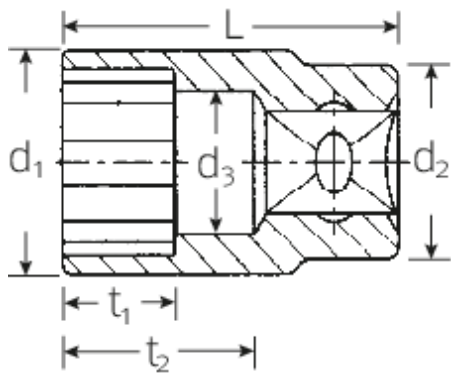

Steckschlüsseinsätze 3/8", zöllig

45a

Art.No. 02410022
GTIN 4018754004218
Model 45 A 11/32

Bezeichnung. 3/8" Steckschlüsseinsatz SW 11/32" L.25mm

Eigenschaften.

- ASME B 107.1, Fed. Spec. GGG-W-641, SAE AS 954-E (Prüfwerte)
- HPQ®-Hochleistungsstahl, verchromt

Technische Zeichnung.

Technische Attribute.

Abtriebsprofil	Doppelsechskant AS-Drive®
Antriebsvierkant innen (Zoll)	3/8"
d1	12,5 mm
d2	16,5 mm
d3	8,1 mm
Länge mm (L)	25 mm
Schlüsselweite [Zoll]	11/32 "
t1	7 mm
t2	13,5 mm

Logistikdaten.

Tiefe mm (IFS)	23
Breite mm (IFS)	17
Höhe mm (IFS)	17
Länge (verpackt, mm)	86
Breite (verpackt, mm)	35
Höhe (verpackt, mm)	24
Volumen (verpackt, dm3)	0.07224 dm3
Code	02410022
Gewicht (brutto, kg)	0,190
Gewicht PAP (kg)	0,000
Gewicht PVC (kg)	0,003
GTIN	4018754004218
Ursprungsland	GERMANY
Ursprungsregion	Nordrhein-Westfalen
WEEE/ElektroG	nicht ear-pflichtig
Zolltarifnr	82042000
Packnorm	10
Gewicht	19 g

Varianten.

Code	Artikelnr (ERP)	Bezeichnung	GTIN
02410016	45 A 1/4	3/8" Steckschlüsseleinsatz SW 1/4" L.24mm	4018754004195
02410020	45 A 5/16	3/8" Steckschlüsseleinsatz SW 5/16" L.25mm	4018754004201
02410022	45 A 11/32	3/8" Steckschlüsseleinsatz SW 11/32" L.25mm	4018754004218